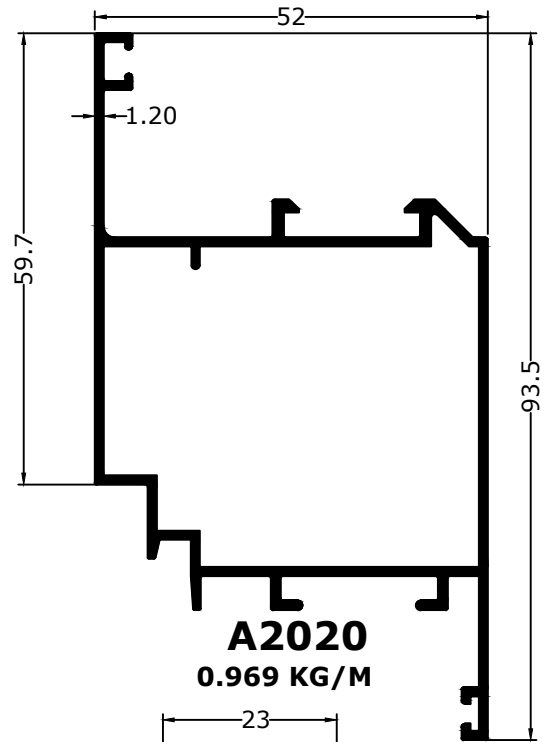

2015
0.775 KG/M

2016
0.653 KG/M

2017
0.652 KG/M

2018
0.727 KG/M

HINGED DOORS & WINDOWS

A2019
0.847 KG/M

A2020
0.969 KG/M

A2021
0.845 KG/M