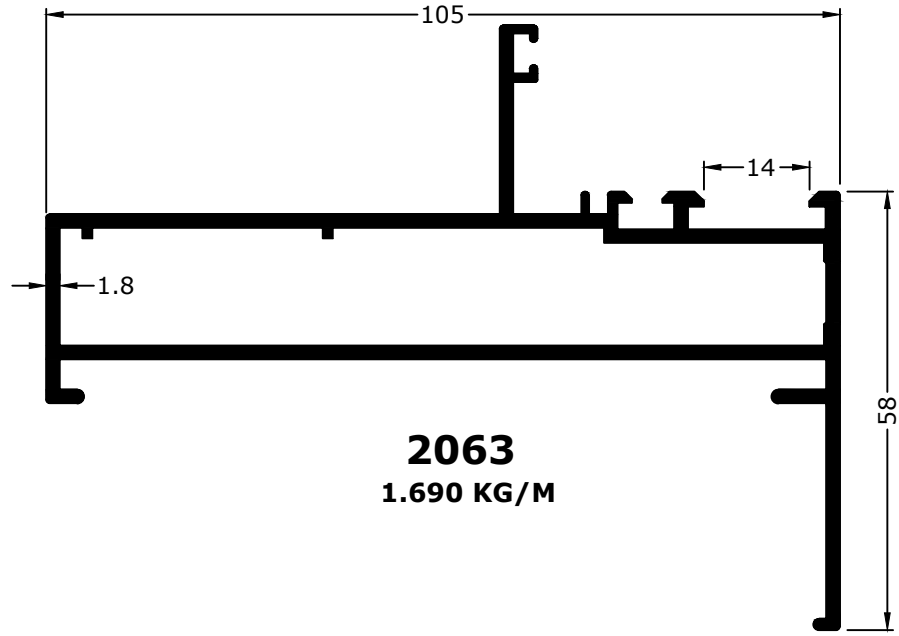

HINGED DOORS & WINDOWS

2063
1.690 KG/M