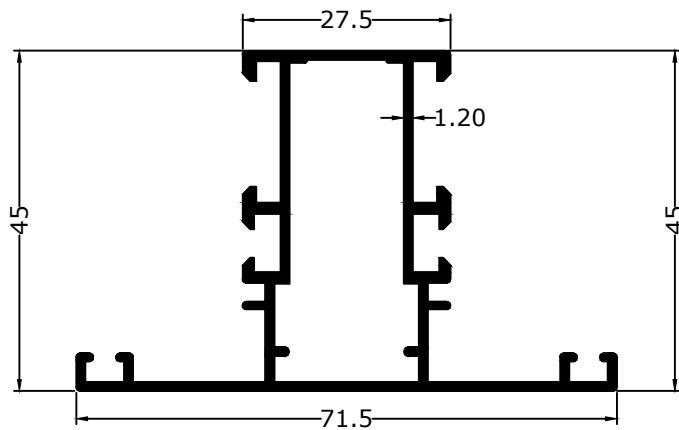

2015
0.775 KG/M

2016
0.653 KG/M

2017
0.652 KG/M

2018
0.727 KG/M

HINGED DOORS & WINDOWS

A2019
0.847 KG/M

A2020
0.969 KG/M

A2021
0.845 KG/M