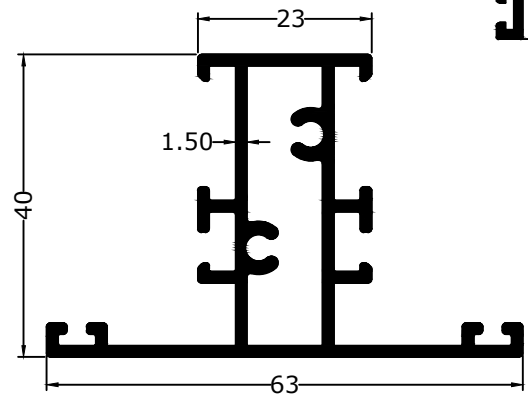

2015
0.775 KG/M

2016
0.653 KG/M

2017
0.652 KG/M

2018
0.727 KG/M

HINGED DOORS & WINDOWS

A2019
0.847 KG/M

A2020
0.969 KG/M

A2021
0.845 KG/M