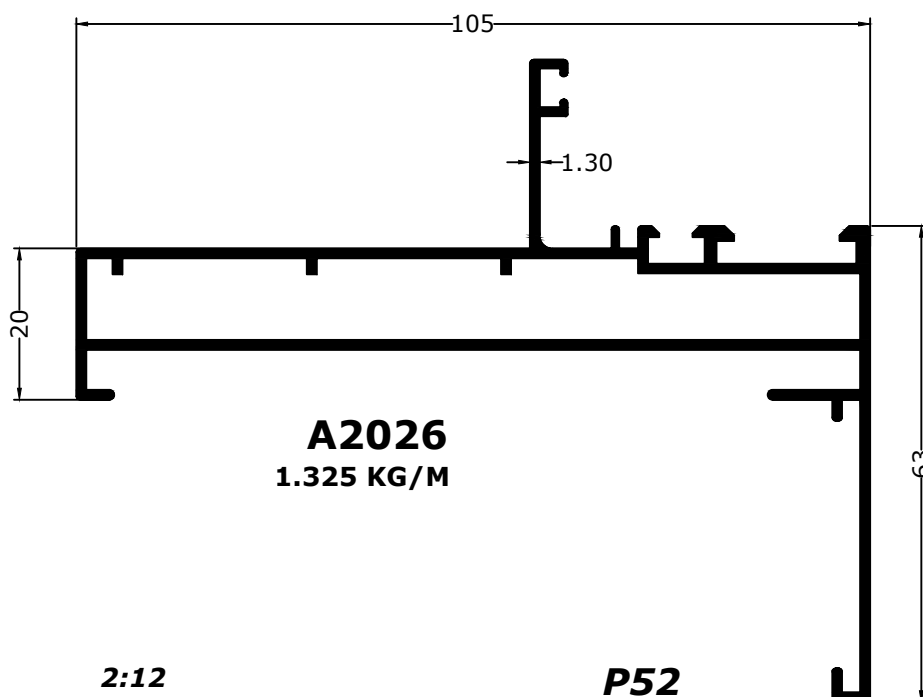

A2026
1.325 KG/M