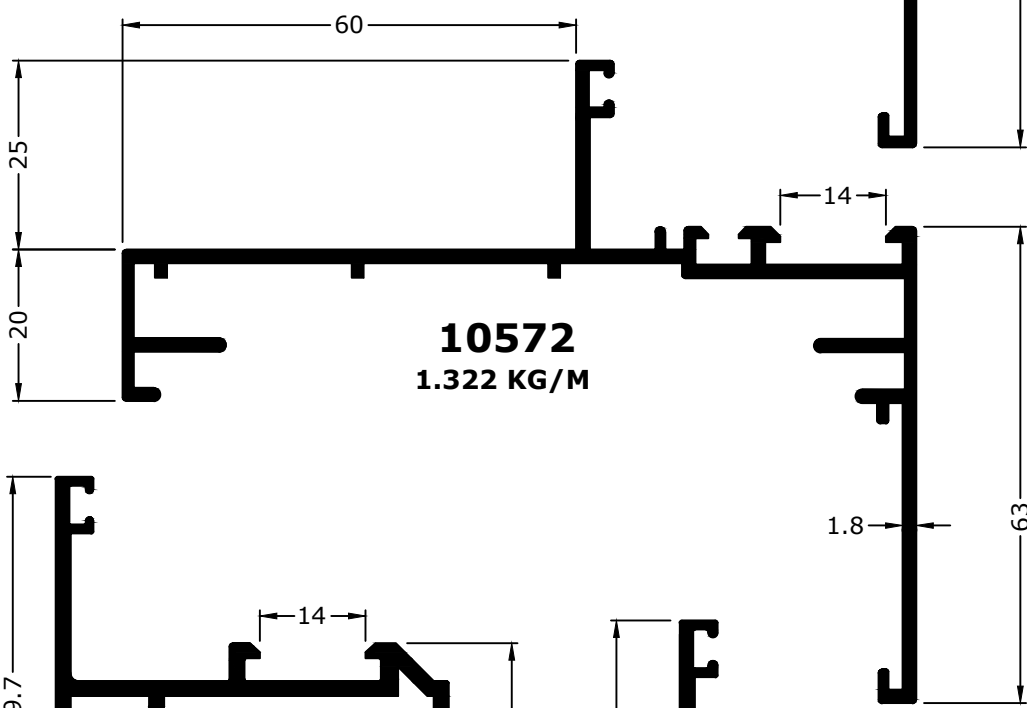

1072
0.645 KG/M

1073
0.256 KG/M

HINGED DOORS & WINDOWS

1057
1.169 KG/M

10572
1.322 KG/M

20202
1.474 KG/M

20192
1.275 KG/M

HINGED DOORS & WINDOWS